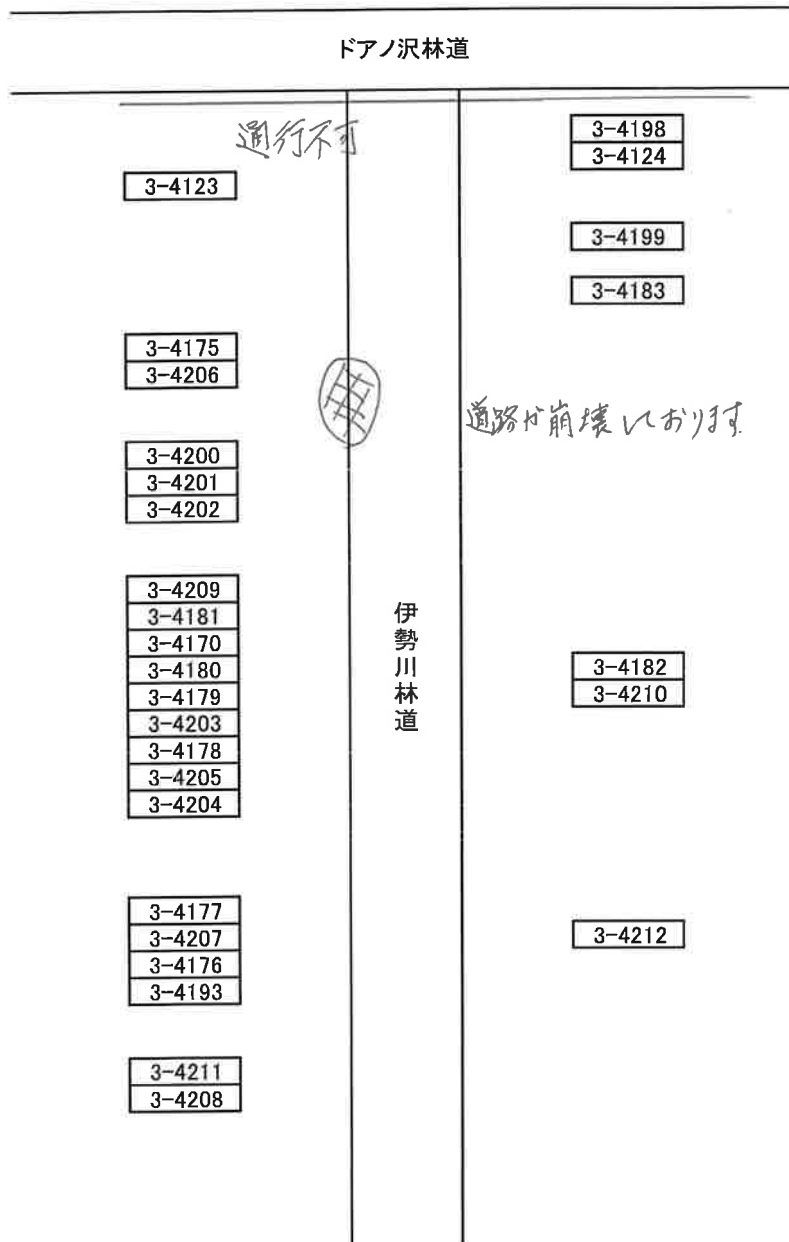

※早目のチャーターをお願いしております。

※ご不明な点がありましたら下北木材流通センター（齋藤）までご連絡願います。

齋藤携帯 090-2027-7775

ドアノ沢山元土場

至 かもしかライン (県道46号)

ドアノ沢山元土場

伊勢川山元土場

※和白土場

※伊勢川土場

※伊勢川

※ドアノ沢

ドアノ沢