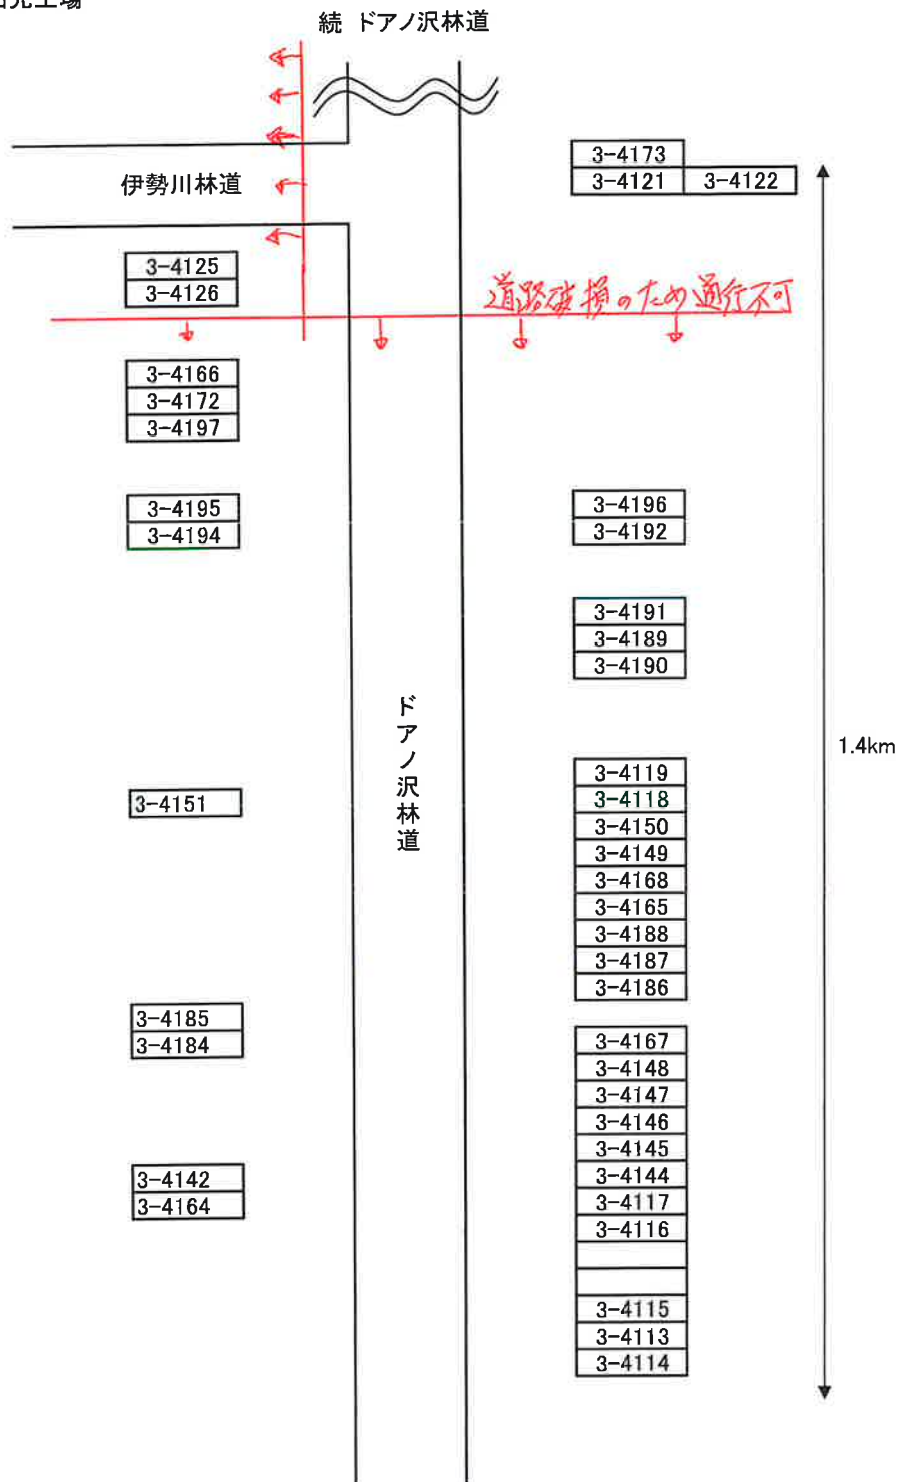

※早目のチャーターをお願いしております。

※ご不明な点がありましたら下北木材流通センター（齋藤）までご連絡願います。

齋藤携帯 090-2027-7775

ドアノ沢山元土場

至 かもしかライン (県道46号)

ドアノ沢山元土場

伊勢川山元土場

※和白土場

※伊勢川土場

※伊勢川

※ドアノ沢

ドアノ沢