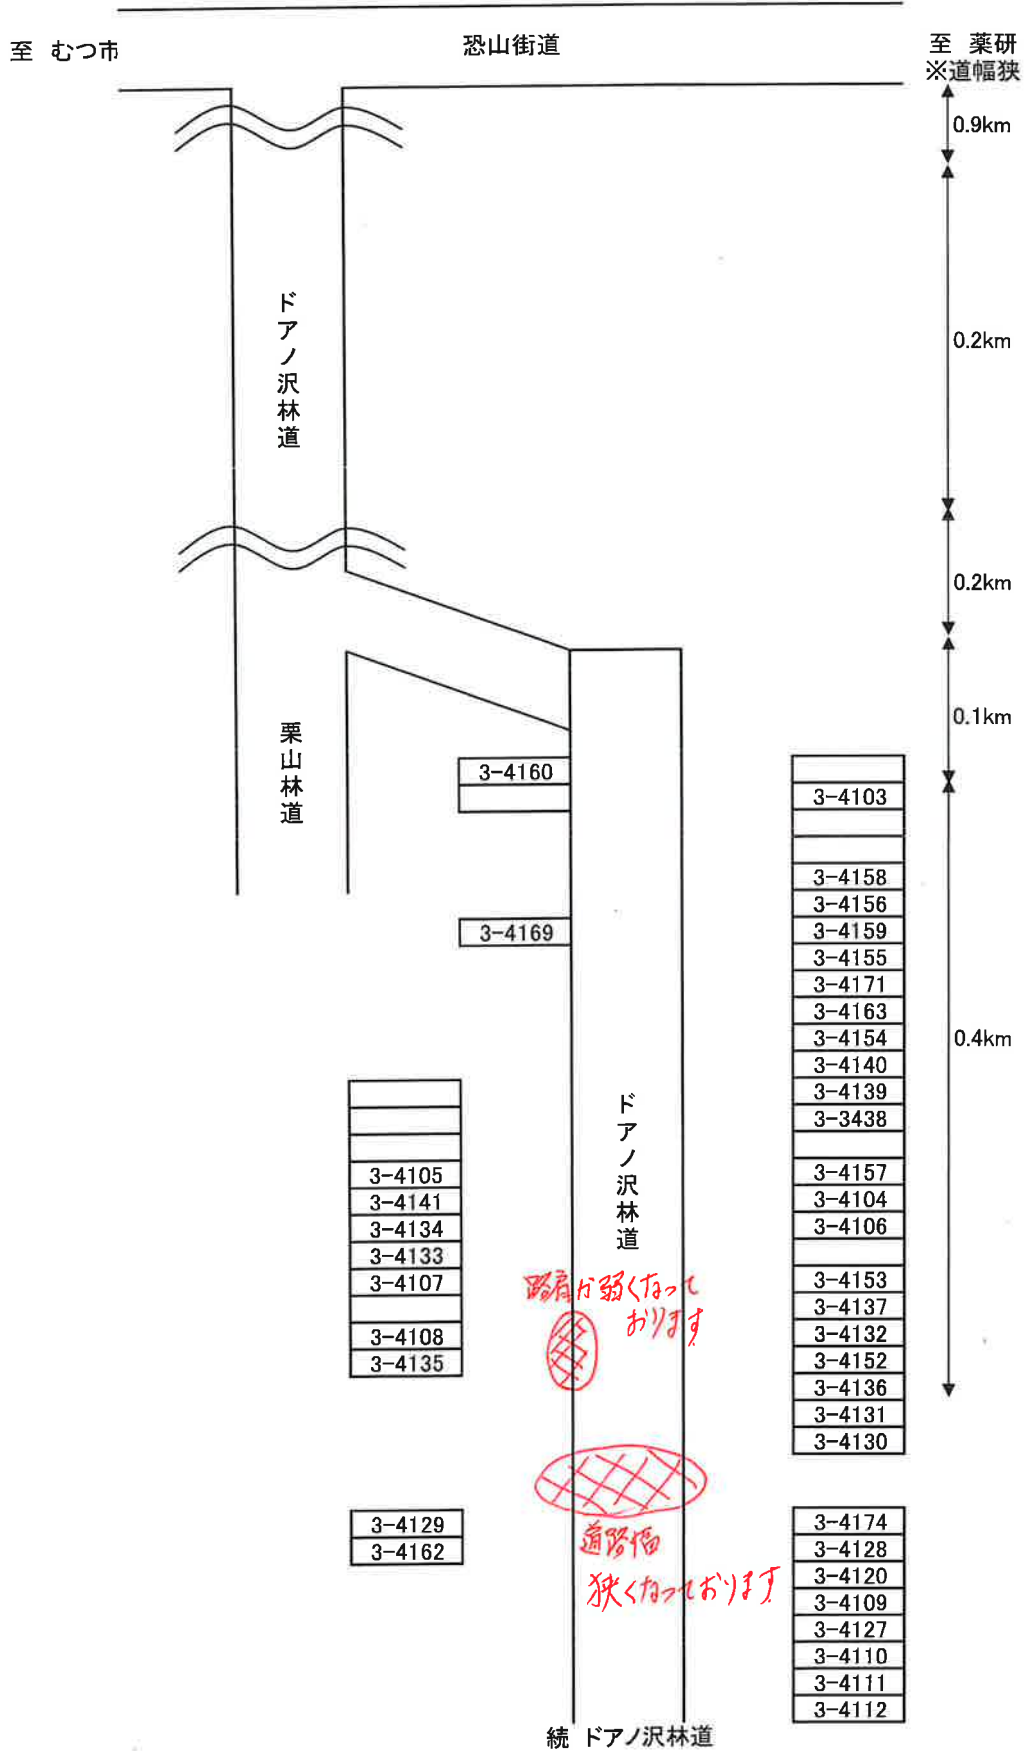

令和4年5月2日

入札参加者各位

青森県森林組合連合会

下北森林管理署 山土場入札道路状況等について

謹啓、時下益々ご清祥のこととお慶び申し上げます。

平素、本会の事業運営につきましては、日頃より格別のご協力を賜り厚く御礼申し上げます。

さて、標記の件につきまして5月11日入札予定の林道が別紙位置図の箇所で破損等しており、大型トラックが一部進入できない状況となっております。また極の崩れ等もありますので、入札に参加される場合は必ず現地確認を行ってから参加下さいますよう、お願い申し上げます。

※早目のチャーターをお願いしております。

※ご不明な点がありましたら下北木材流通センター（齋藤）までご連絡願います。

齋藤携帯 090-2027-7775

ドアノ沢山元土場

至 かもしかライン (県道46号)

ドアノ沢山元土場

伊勢川山元土場

※和白土場

※伊勢川土場

※伊勢川

※ドアノ沢

ドアノ沢