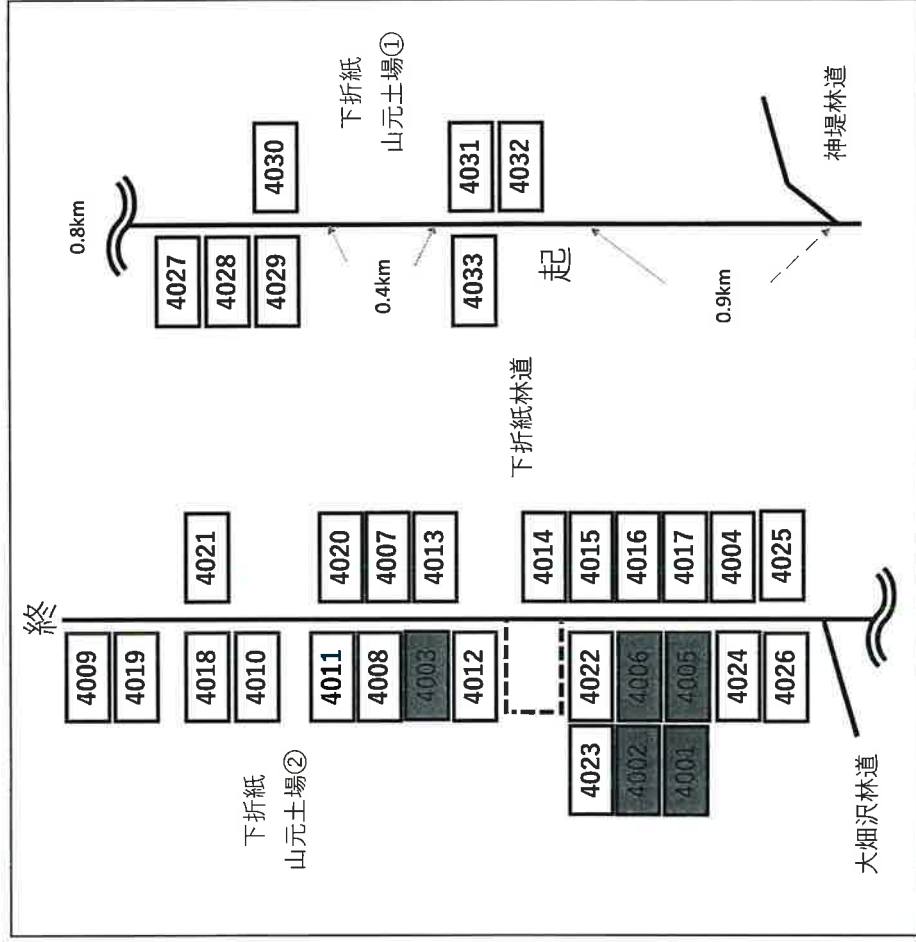

経路図

巻立位置図

# 大金堀沢山元土場③

経路図

巻立位置図

Legend for plot status:

- White box: 物件 (Property)
- Light gray box: 未販売 (Not sold)
- Dark gray box: 販売済 (未搬出) (Sold (not shipped))

下折紙山元土場

※ 4月28日現在、雪のため通行できません。

経路図

巻立位置図

下折紙2山元土場

経路図

巻立位置図

- ... 物件
- ... 未販売
- ... 販売済 (未搬出)

※西田沢土場

※西田沢土場

※白滝沢土場