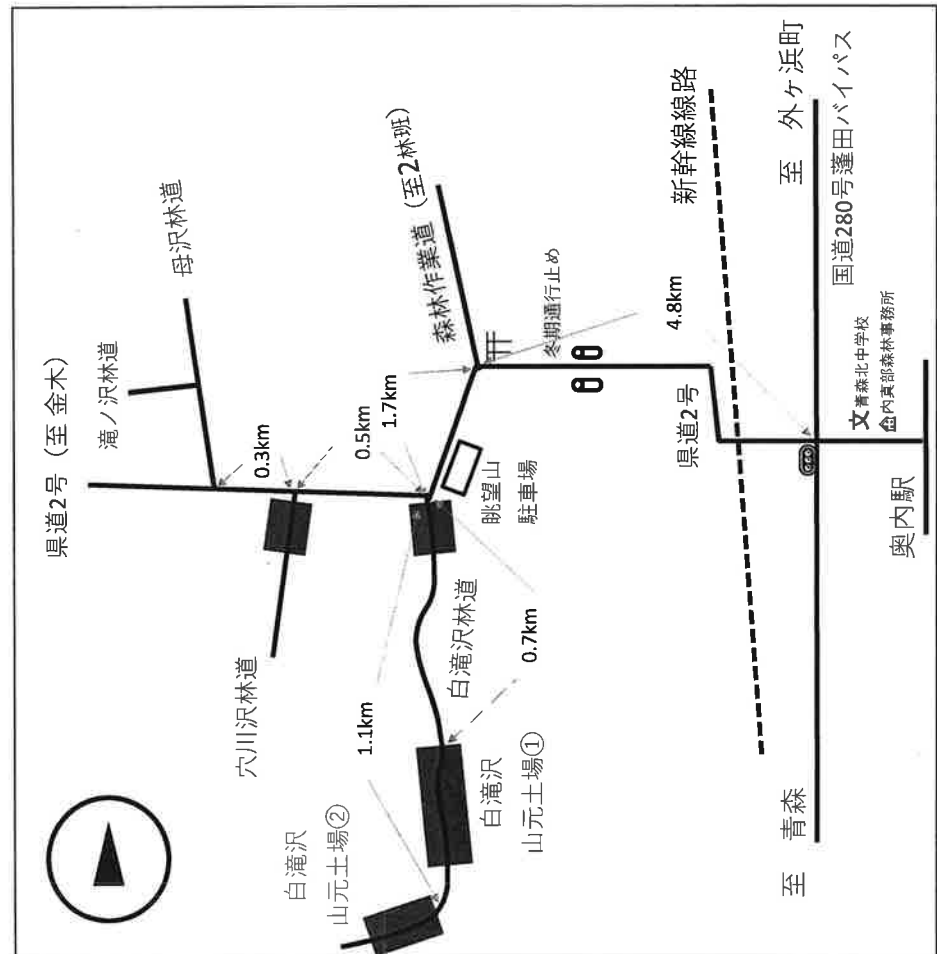

令和4年5月2日

入札参加者各位

青森県森林組合連合会

青森森林管理署 山土場入札道路状況等について

謹啓、時下益々ご清祥のこととお慶び申し上げます。

平素、本会の事業運営につきましては、日頃より格別のご協力を賜り厚く御礼申し上げます。

さて、標記の件につきまして5月13日入札予定の林道が別紙位置図の箇所で破損等しており、大型トラックが一部進入できない状況となっております。また極の崩れ等もありますので、入札に参加される場合は必ず現地確認を行ってから参加下さいますよう、お願い申し上げます。

※早目のチャーターをお願いしております。

※ご不明な点がありましたら津軽木材流通センター（手塚）までご連絡願います。

手塚携帯 080-3563-2927

西田沢山元土場③

経路図

巻立位置図

...	物件
...	未販売
...	販売済 (未搬出)

白滝沢山元土場②

経路図

巻立位置図

# 大金堀沢山元土場③

経路図

巻立位置図

Legend for plot status:

- White box: 物件 (Property)
- Light gray box: 未販売 (Not sold)
- Dark gray box: 販売済 (未搬出) (Sold (not shipped))

下折紙山元土場

※ 4月28日現在、雪のため通行できません。

経路図