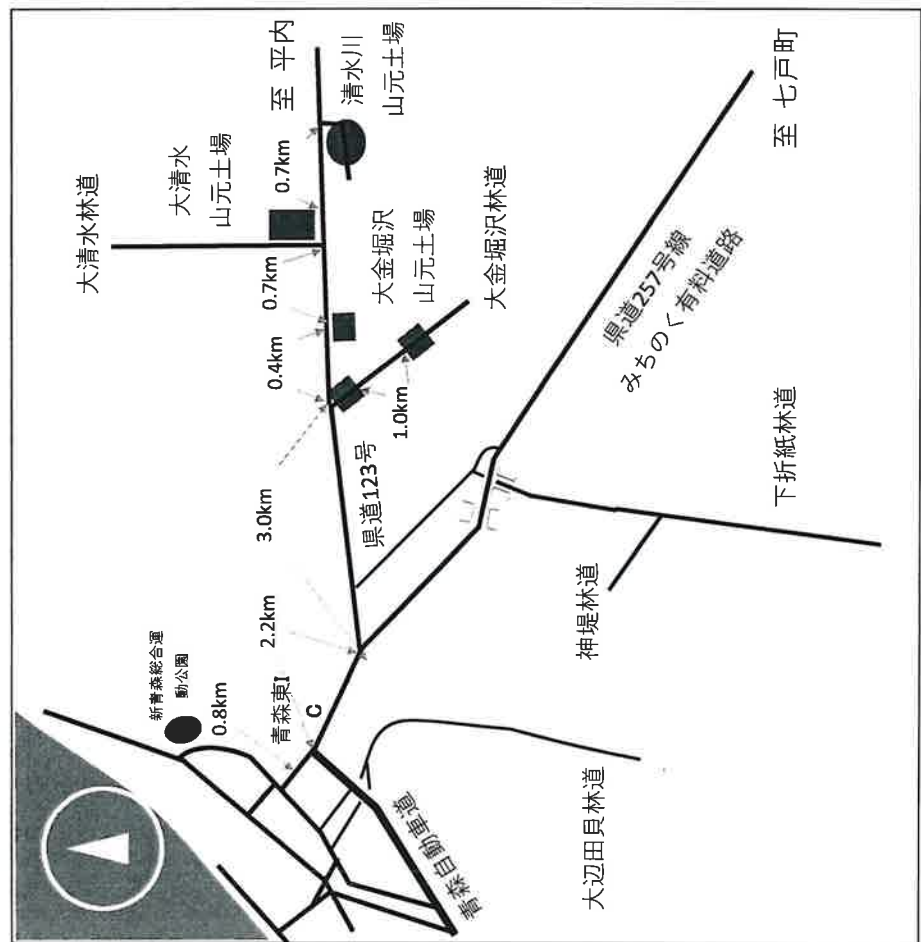

経路図

巻立位置図

# 大金堀沢山元土場③

経路図

巻立位置図

Legend for plot status:

- White box: 物件 (Property)
- Light gray box: 未販売 (Not sold)
- Dark gray box: 販売済 (未搬出) (Sold (not shipped))

下折紙山元土場

※ 4月28日現在、雪のため通行できません。

経路図