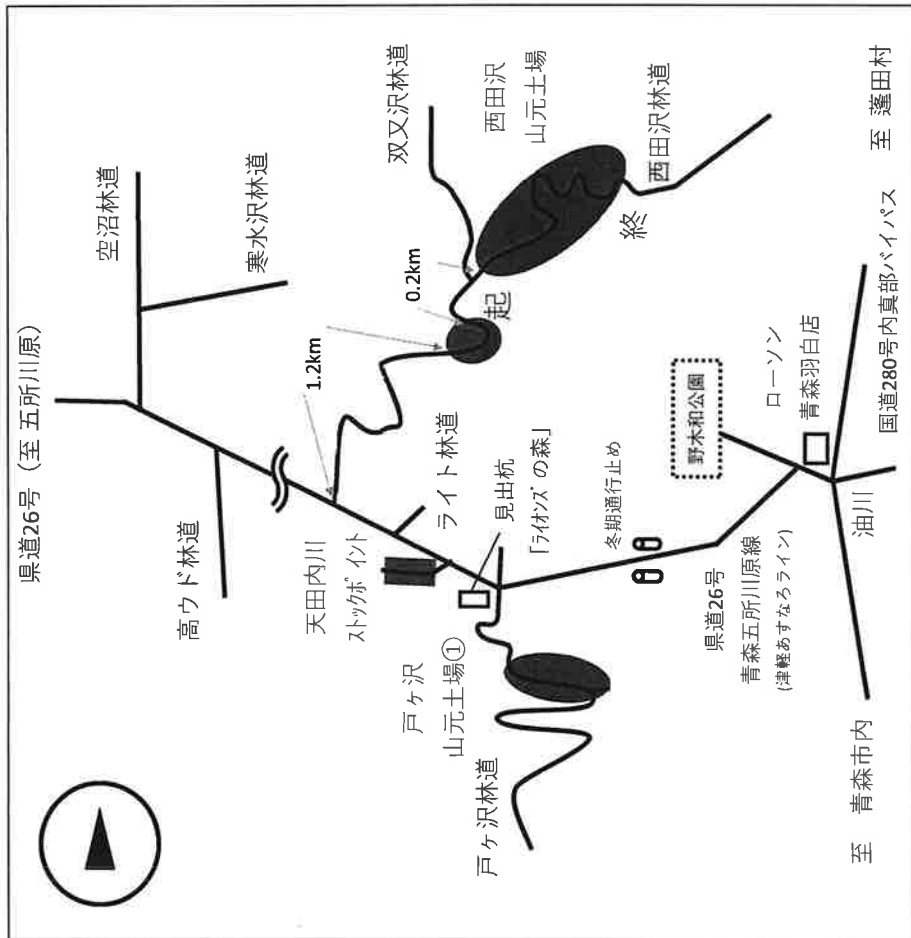

西田沢山元土場③

経路図