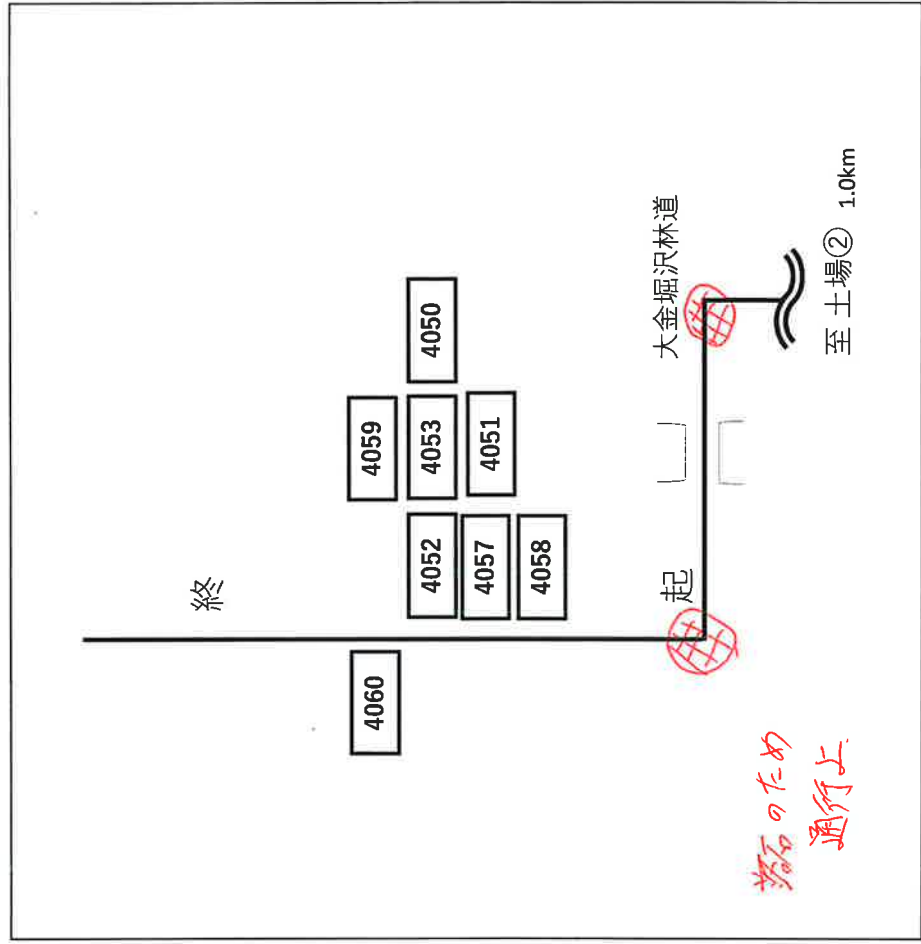

経路図

巻立位置図

# 大金堀沢山元土場③

経路図

巻立位置図

Legend for plot status:

- White box: 物件 (Property)
- Light gray box: 未販売 (Not sold)
- Dark gray box: 販売済 (未搬出) (Sold (not shipped))

下折紙山元土場

※ 4月28日現在、雪のため通行できません。

経路図