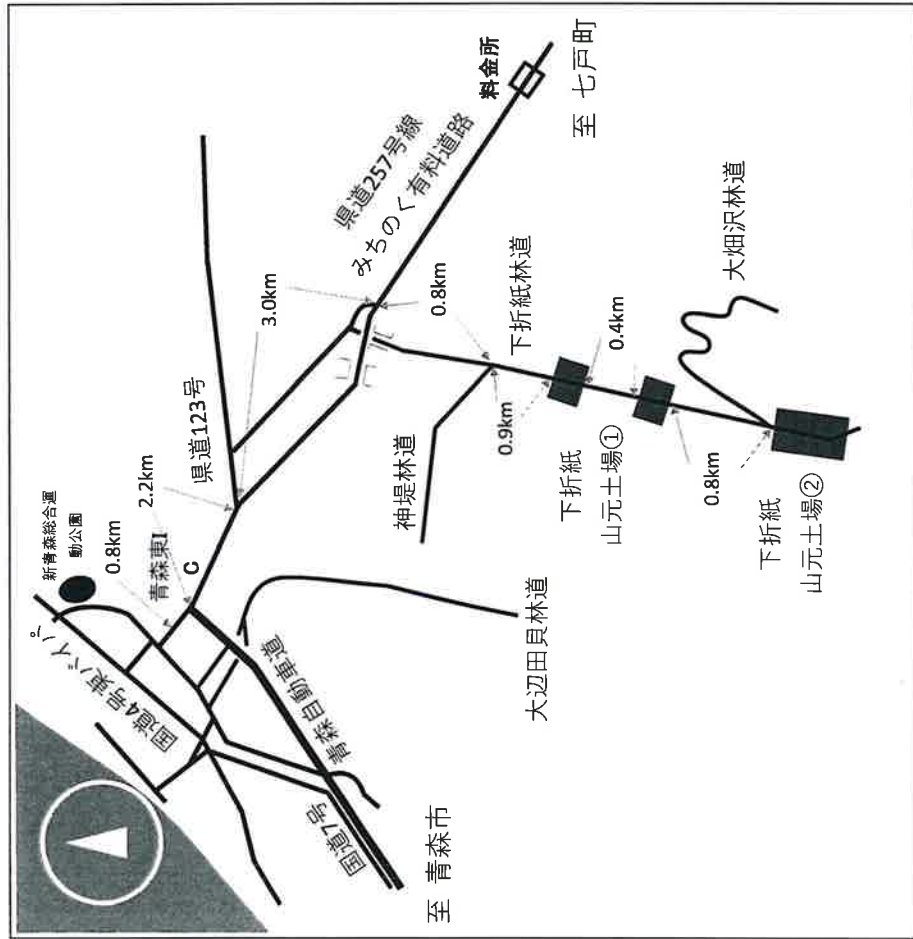

# 大金堀沢山元土場③

経路図

巻立位置図

Legend for plot status:

- White box: 物件 (Property)
- Light gray box: 未販売 (Not sold)
- Dark gray box: 販売済 (未搬出) (Sold (not shipped))

下折紙山元土場

※ 4月28日現在、雪のため通行できません。

経路図