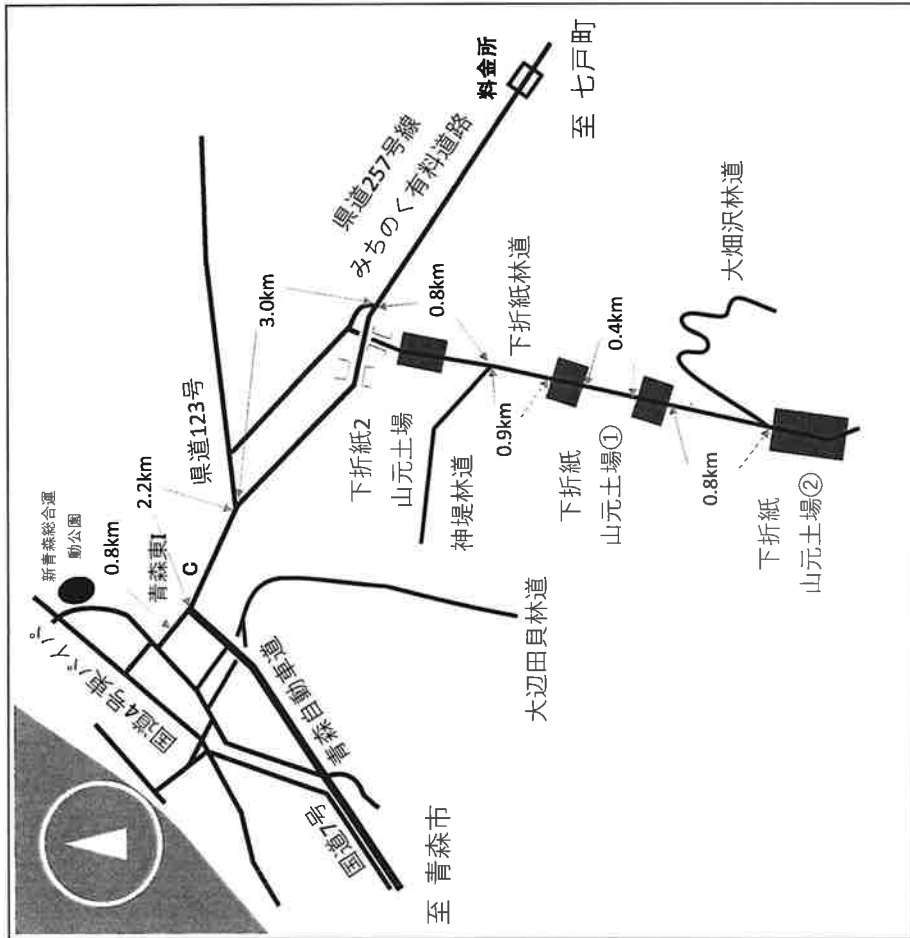

下折紙2山元土場

経路図