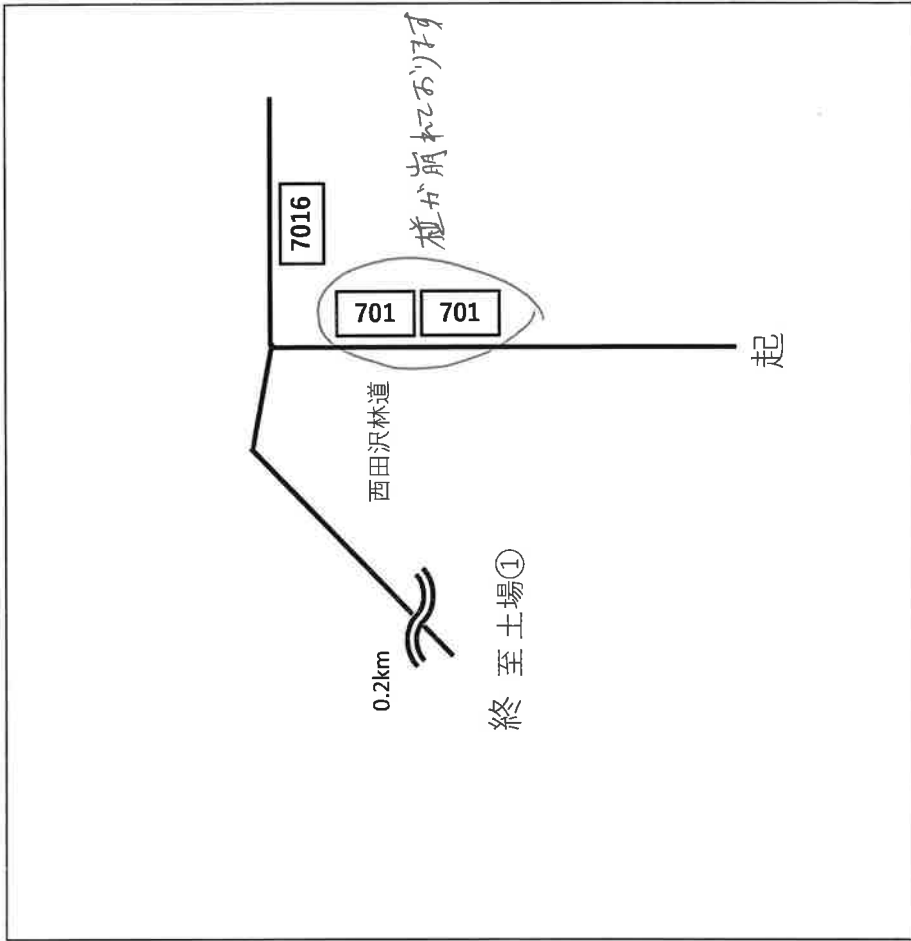

※早目のチャーターをお願いしております。

※ご不明な点がありましたら津軽木材流通センター（手塚）までご連絡願います。

手塚携帯 080-3563-2927

西田沢山元土場③

経路図

巻立位置図

...	物件
...	未販売
...	販売済 (未搬出)

白滝沢山元土場②

経路図

巻立位置図

# 大金堀沢山元土場③

経路図

巻立位置図

Legend for plot status:

- White box: 物件 (Property)
- Light gray box: 未販売 (Not sold)
- Dark gray box: 販売済 (未搬出) (Sold (not shipped))

下折紙山元土場

※ 4月28日現在、雪のため通行できません。

経路図