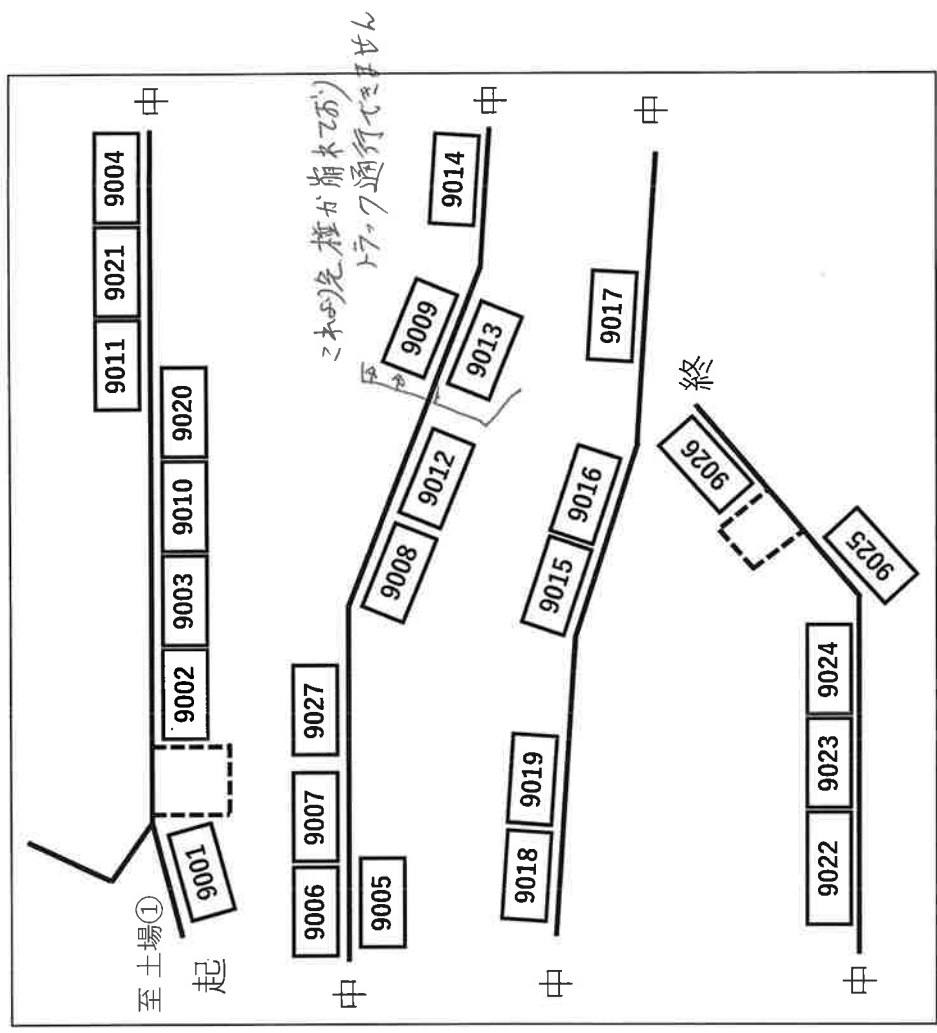

※早目のチャーターをお願いしております。

※ご不明な点がありましたら津軽木材流通センター（手塚）までご連絡願います。

手塚携帯 080-3563-2927

西田沢山元土場③

経路図

巻立位置図

...	物件
...	未販売
...	販売済 (未搬出)

白滝沢山元土場②

経路図

巻立位置図

# 大金堀沢山元土場③

経路図

巻立位置図

Legend for plot status:

- White box: 物件 (Property)
- Light gray box: 未販売 (Not sold)
- Dark gray box: 販売済 (未搬出) (Sold (not shipped))

下折紙山元土場

※ 4月28日現在、雪のため通行できません。

経路図

※白滝沢土場

※大金堀沢土場

※大金堀沢土場

※下折紙土場

※下折紙土場